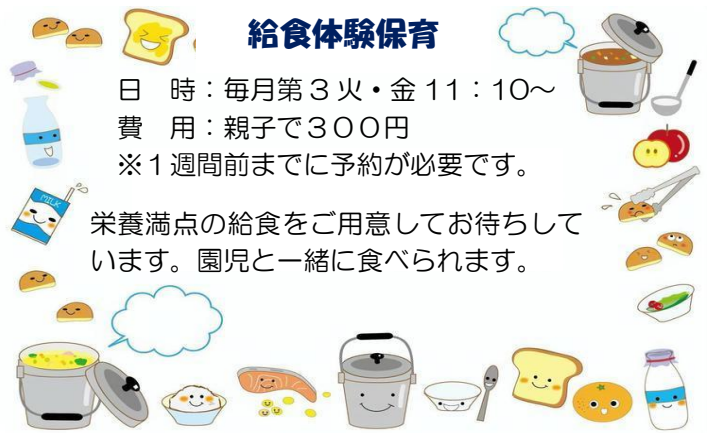

## 給食体験保育

日 時：毎月第3火・金 11:10 ~  
 費 用：親子で300円  
 ※1週間前までに予約が必要です。

栄養満点の給食をご用意してお待ちしています。  
 園児と一緒に食べられます。