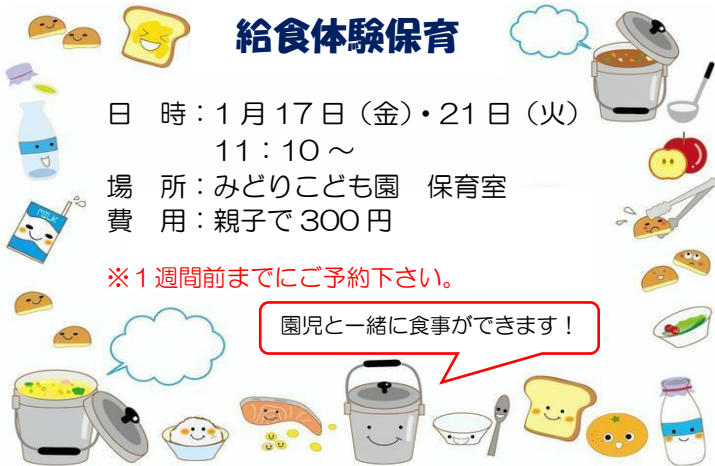

### 今月のプログラム... 集団遊び

しっぽ取りで、先生のしっぽを追いかけよう! お友達と一緒にたくさん走って、体を動かしましょう。

## 給食体験保育

日 時: 1月17日(金)・21日(火) 11:10 ~  
 場 所: みどりこども園 保育室  
 費 用: 親子で300円

※1週間前までにご予約下さい。

園児と一緒に食事ができます!