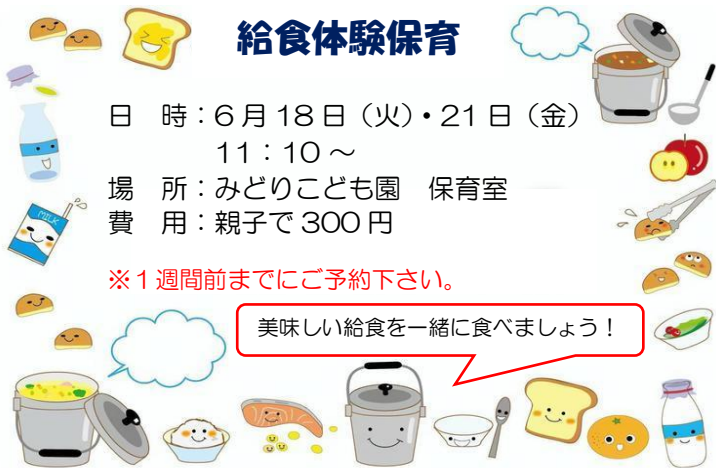

### 今月のプログラム... ボール遊び

園児と一緒に、玉入れやボール転がし、ボーリングなどボールを使った色々な遊びを楽しめます!

## 給食体験保育

日 時: 6月18日(火)・21日(金) 11:10 ~  
 場 所: みどりこども園 保育室  
 費 用: 親子で300円

※1週間前までにご予約下さい。

美味しい給食と一緒に食べましょう!