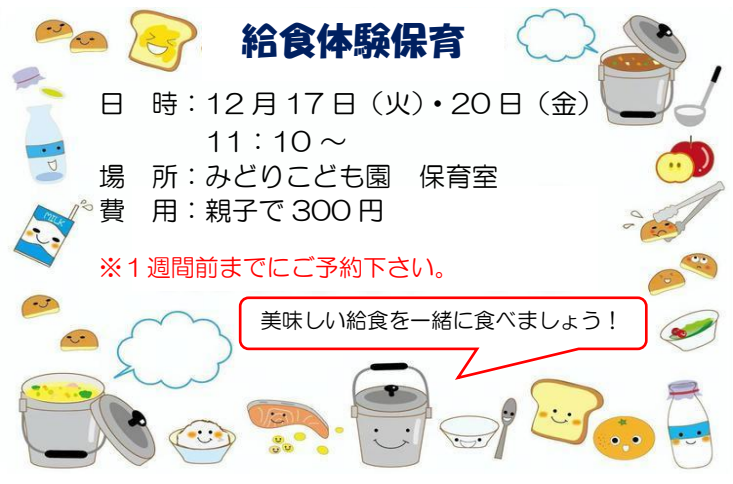

なかよく一緒に園庭遊び

日時：12月3日(火) 10:00～10:30
場所：みどりこども園 保育室

今月のプログラム…サーキット

リングやマットを使って色々な動きに挑戦します！
 お子様の発達や様子に合わせて簡単な動きにも挑戦
 できます。

給食体験保育

日時：12月17日(火)・20日(金)
11:10～

場所：みどりこども園 保育室
費用：親子で300円

※1週間前までにご予約下さい。

美味しい給食を一緒に食べましょう！

ABCD みんなで一緒にABC KLM

日時：12月18日(水) 10:30～11:00
場所：箕谷地域福祉センター分館
費用：無料

今月のプログラム

Christmas (クリスマス)

※駐車場をご利用の方は、箕谷児童館へお問い合わせ
下さい。【事前予約制】

箕谷児童館 TEL：(078) 581-1919

NOPQRSTUVWXYZNOPQ